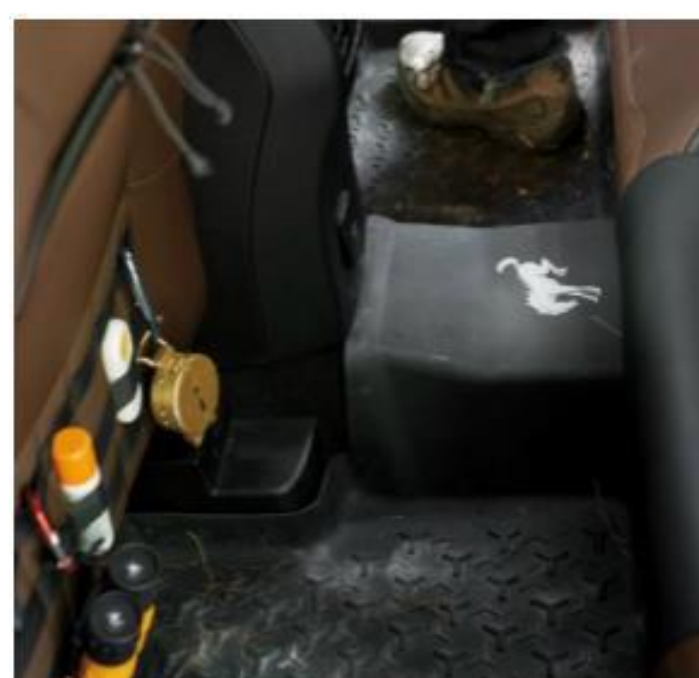

*CONSULTAR PRECIO

PORTA EQUIPAJE ESTILO CANASTA CON RED

Mantiene el formato aerodinámico, viene con red para sujetar la carga. (DISPONIBLE VERSIONES BIGBEND – WILDTRAK)

*CONSULTAR PRECIO

PORTA KAYAK

Su diseño permite transportar sobre la NUEVA BRONCO SPORT un KAYAK de manera fácil y segura. (DISPONIBLE VERSIONES BIGBEND – WILDTRAK)

*CONSULTAR PRECIO

CARPA

Carpa de fácil acceso, apertura rápida anclada a los soportes del baúl, ideal para salidas de fin de semana. (DISPONIBLE VERSIONES BIGBEND – WILDTRAK)

*CONSULTAR PRECIO

ALFOMBRAS DE INTERIOR

Impermeables, protegen la alfombra interior del vehículo de la suciedad, el roce y desgaste. Diseñados y producidos pensando en su seguridad. Se instalan y remueven fácilmente para su limpieza. (DISPONIBLE VERSIONES BIGBEND – WILDTRAK)